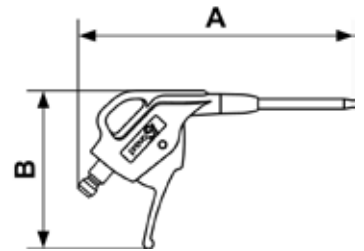

PREVOS1 BLASPITOLEN - TRUFLATE PROFIL

prevoS1 Blaspistole mit Metaldüse
 Profil : TRUFLATE

Force de soufflage - EU 400 (G)	Durchfluß bei 6 bar 32 (BAR)	Max. Betriebsdruck 12	Material Polyamid
---	--	---------------------------------	-----------------------------

Art. Nr	Durchfluß bei 6 bar (l/min)	Geräuschpegel (DBA)	Länge (m)	Abm. A (mm)	Abm. B (mm)
UBG 06MTL	330	89	0.104	169	97